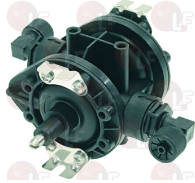

MEIKO 0260070