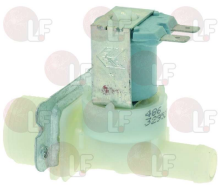

MEIKO 9506228

3120512 SOLENOID VALVE 351 24V ø 14 mm
solenoid valve 180° - 24V 50Hz - max 90°C
3/4" inlet - ø 14 mm outlet