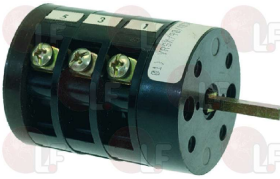

MEIKO 0123262

MEIKO 0123270

**3057199** **SELECTOR SWITCH 0-2 POSITIONS 20A 600V**  
for Dishwasher hood type (MEIKO) DV120

MEIKO 0123273

**3053327** **SELECTOR SWITCH 0-3 POSITIONS**  
16A 415V - pin 5x3 mm  
for Pan/utensilwashing machines (MEIKO) FV120